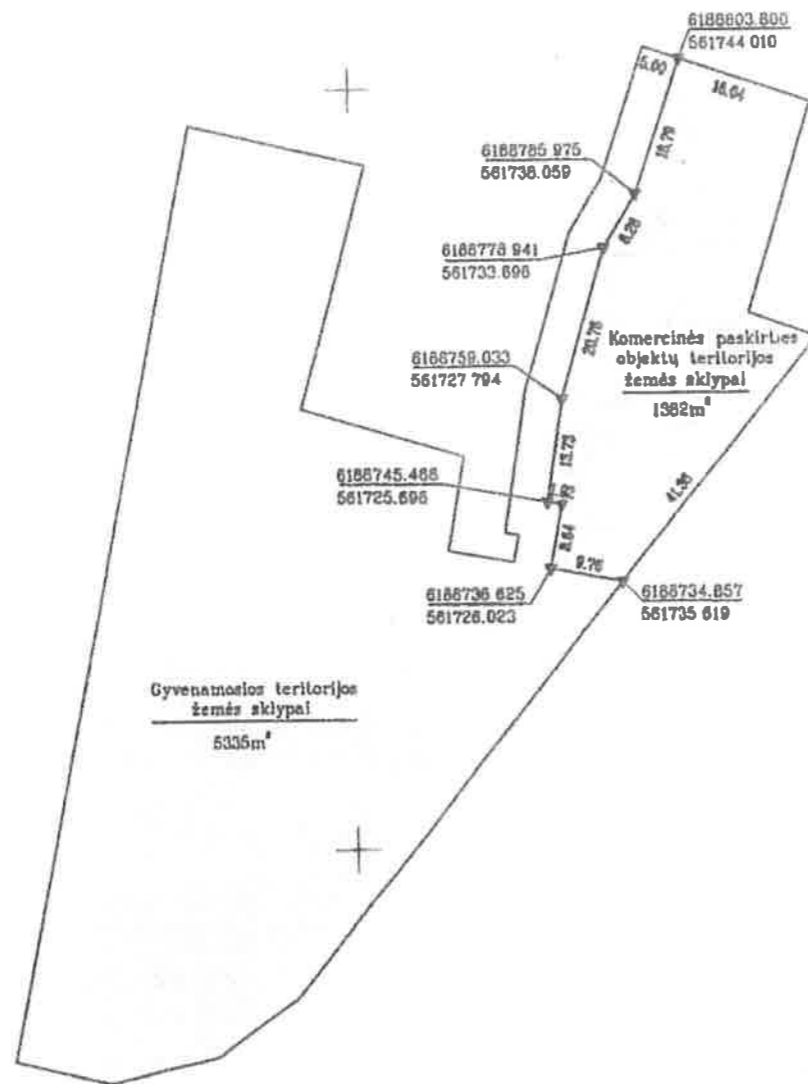

Žemės sklypo išdėstymo schema

ŽEMĖS SKLYPO NAUDOJIMO BŪDŲ PLANAS M 1:1000

Sklypo plotas 6717 m²

Y=561800
X=6188700

Kadastro vietovės pavadinimas:	Kupiškio											
Žemės sklypo kadastro numeris:	kodas				blokas				sklypas			
	5	7	2	0	0	0	0	1	1	0	0	8