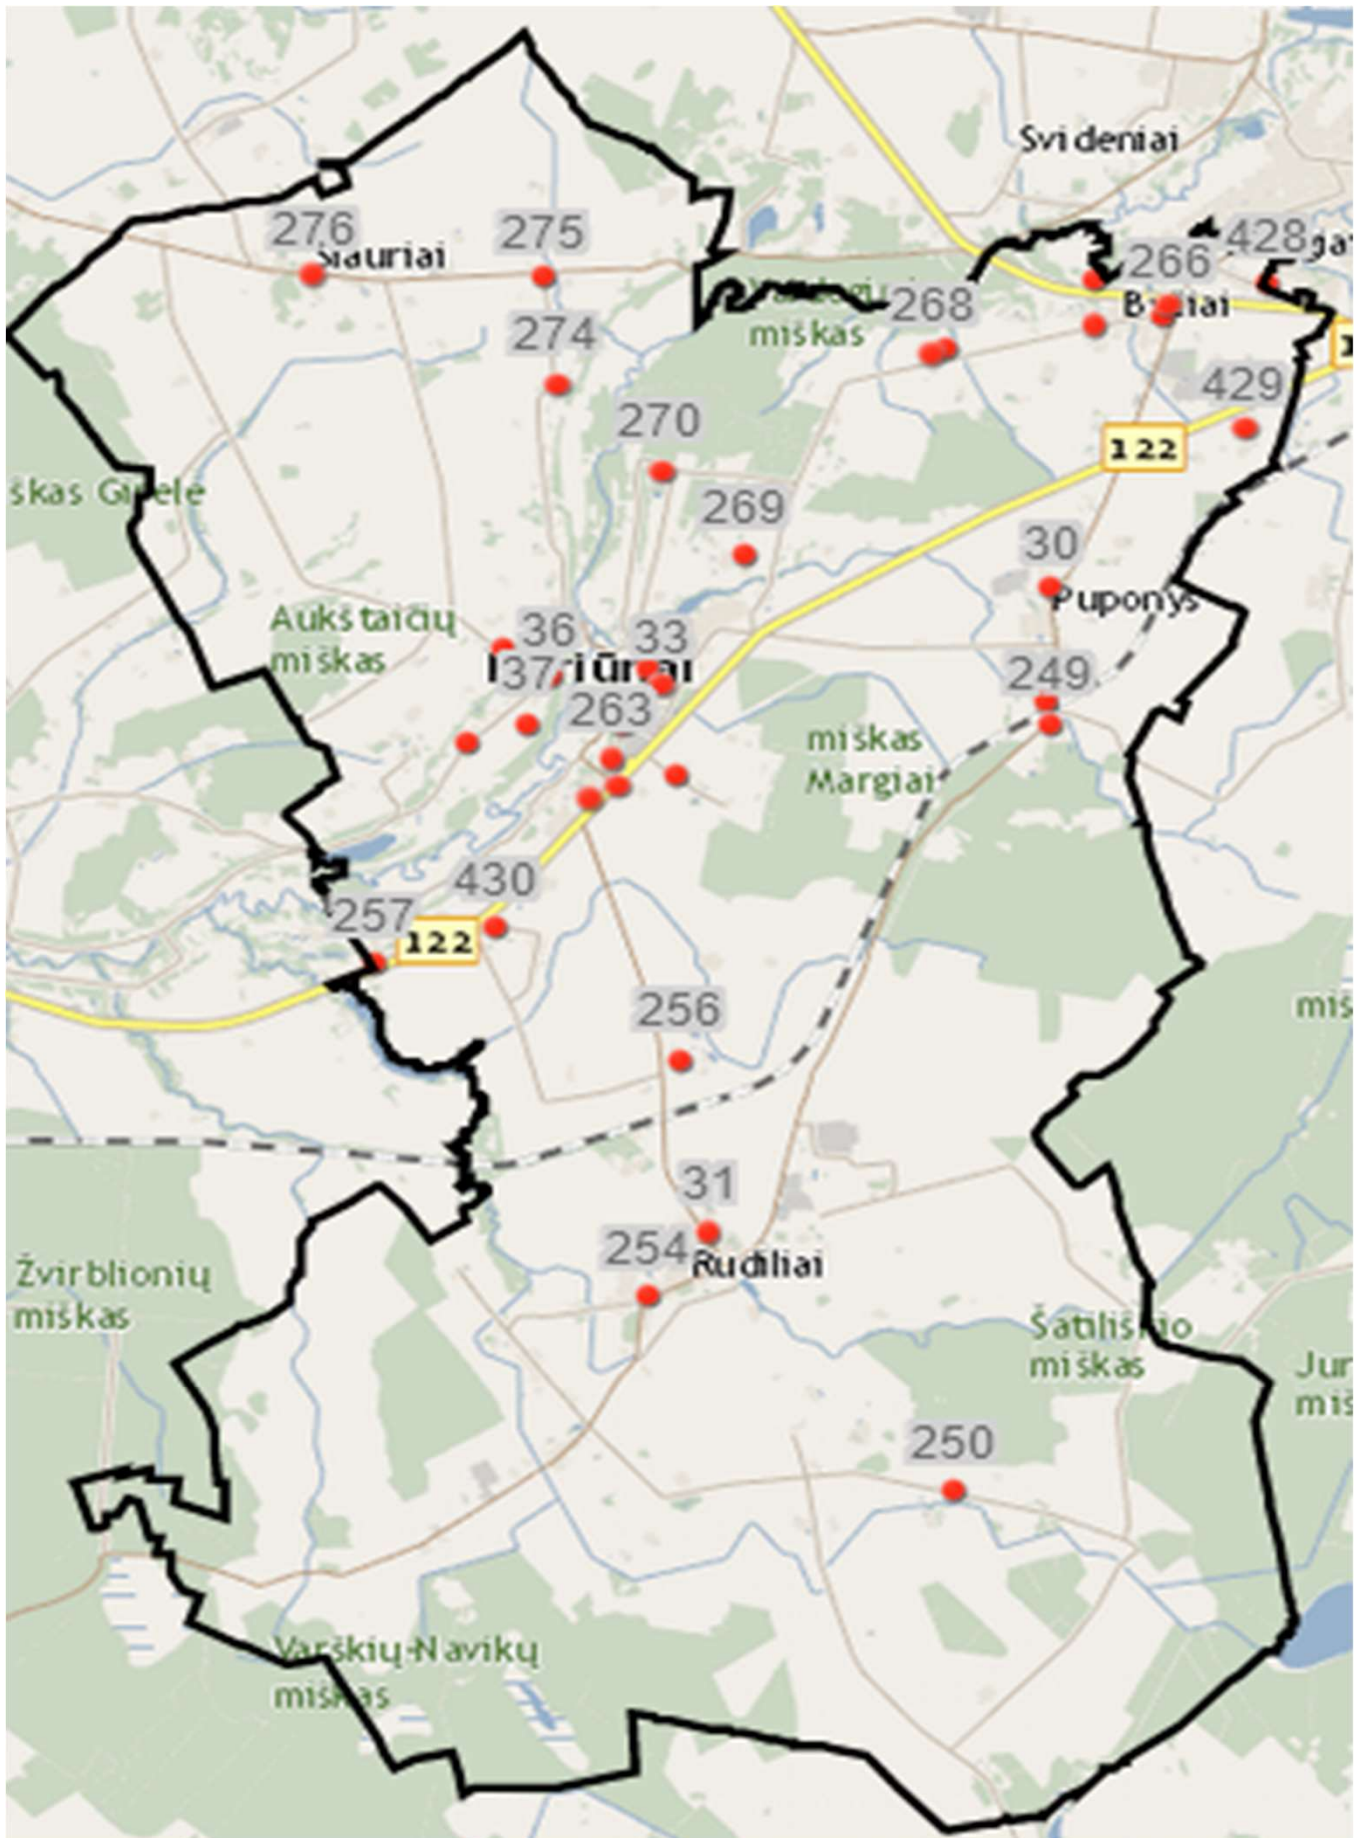

KUPIŠKIO MIESTO  
ATLIEKŲ SURINKIMO KONTEINERIŲ  
IŠDĖSTYMO SCHEMA

KUPIŠKIO SENIŪNIJOS  
ATLIEKŲ SURINKIMO KONTEINERIŲ  
IŠDĖSTYMO SCHEMA

ŠIMONIŲ SENIŪNIJOS  
ATLIEKŲ SURINKIMO KONTEINERIŲ  
IŠDĖSTYMO SCHEMA

NORIŪNŲ SEN.  
ATLIEKŲ SURINKIMO KONTEINERIŲ  
IŠDĖSTYMO SCHEMA

**SKAPIŠKIO SEN.  
ATLIEKŲ SURINKIMO KONTEINERIŲ  
IŠDĖSTYMO SCHEMA**

**SUBAČIAUS SEN.  
ATLIEKŲ SURINKIMO KONTEINERIŲ  
IŠDĖSTYMO SCHEMA**