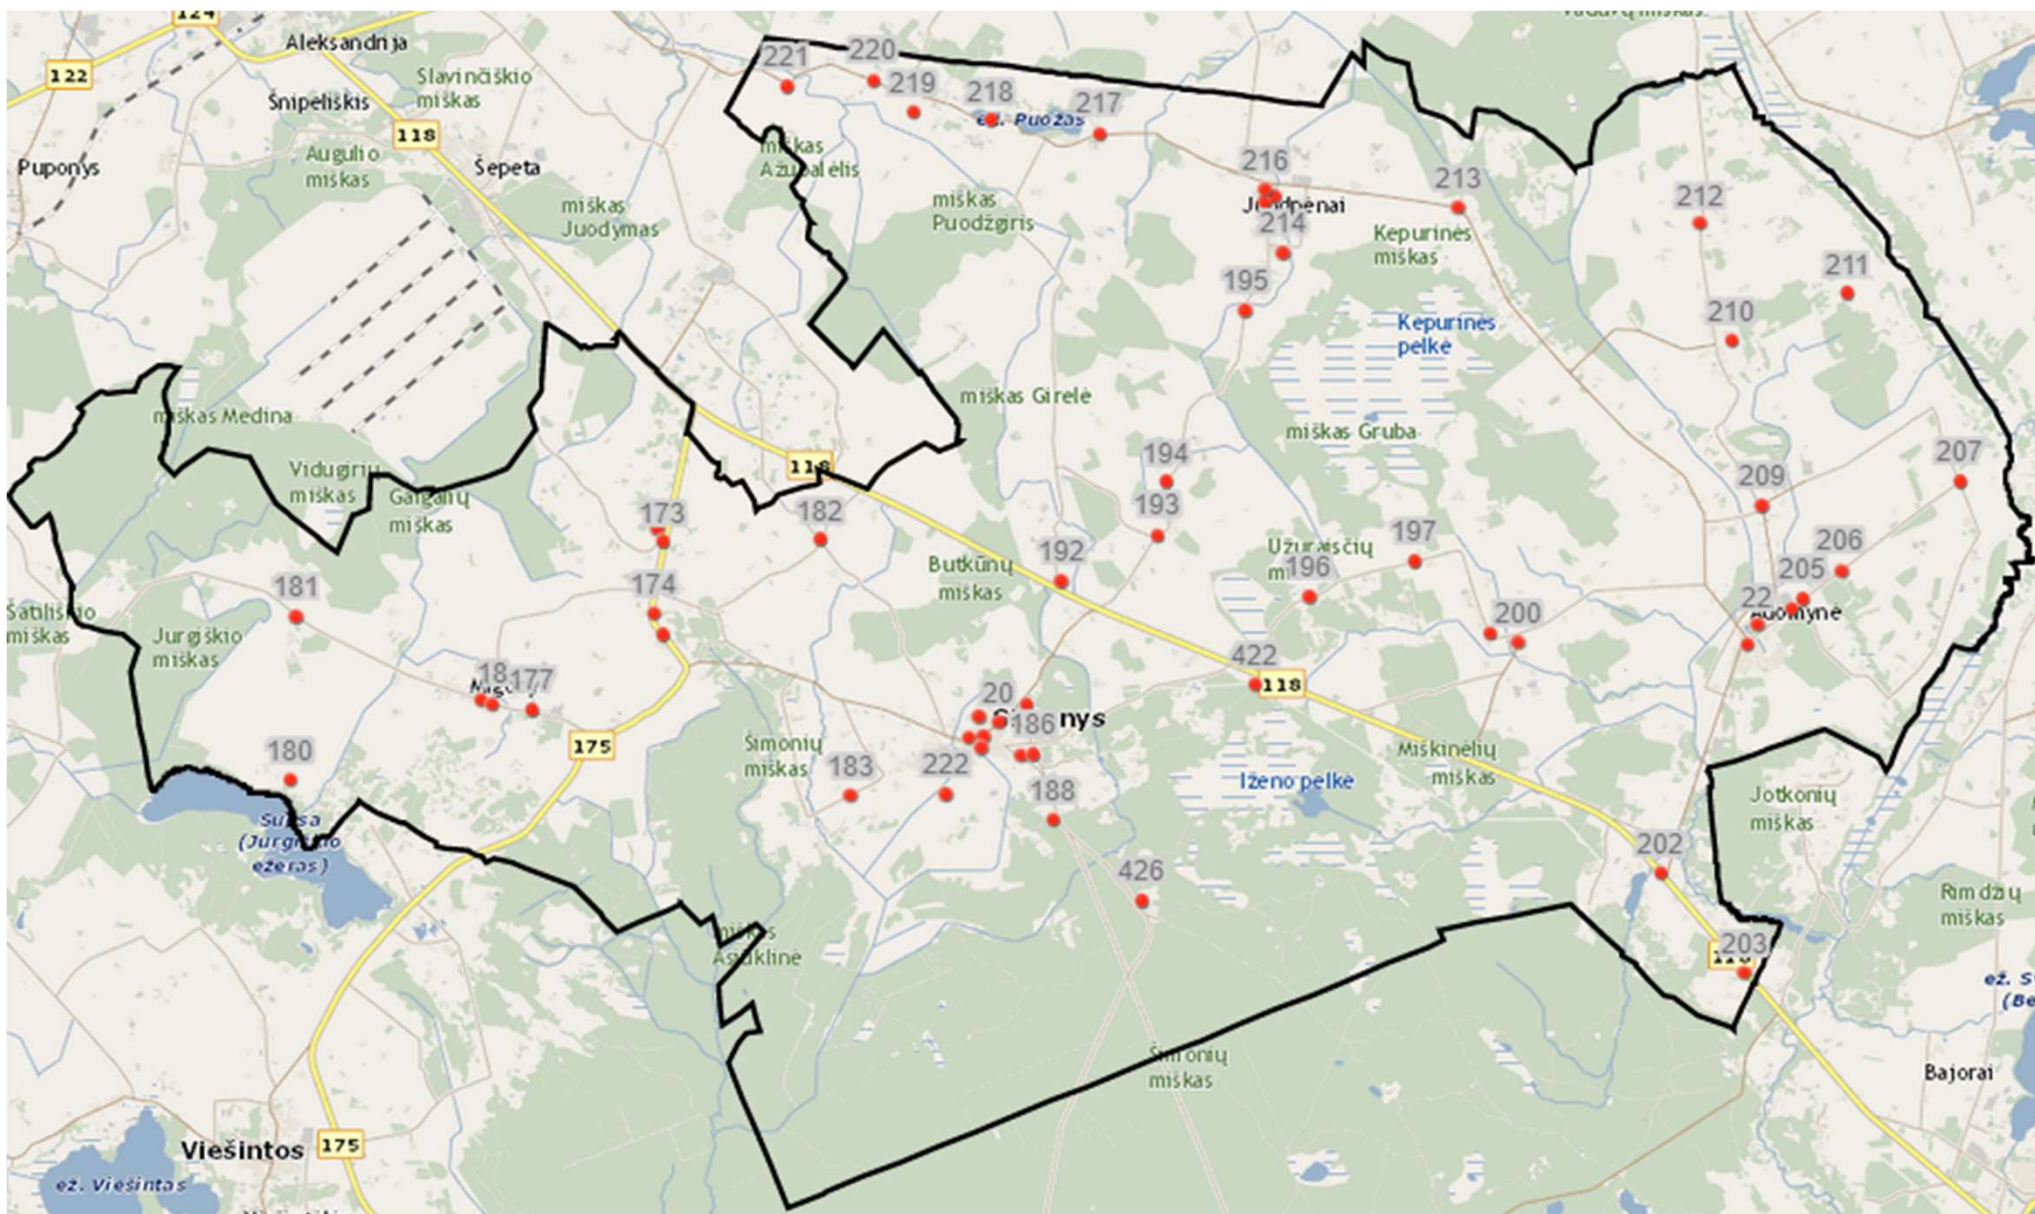

KUPIŠKIO MIESTO  
ATLIEKŲ SURINKIMO KONTEINERIŲ  
IŠDĖSTYMO SCHEMA

KUPIŠKIO SENIŪNIJOS  
ATLIEKŲ SURINKIMO KONTEINERIŲ  
IŠDĖSTYMO SCHEMA

ŠIMONIŲ SENIŪNIJOS  
ATLIEKŲ SURINKIMO KONTEINERIŲ  
IŠDĖSTYMO SCHEMA

NORIŪNŲ SEN.  
ATLIEKŲ SURINKIMO KONTEINERIŲ  
IŠDĖSTYMO SCHEMA

**SKAPIŠKIO SEN.  
ATLIEKŲ SURINKIMO KONTEINERIŲ  
IŠDĖSTYMO SCHEMA**

**SUBAČIAUS SEN.  
ATLIEKŲ SURINKIMO KONTEINERIŲ  
IŠDĖSTYMO SCHEMA**