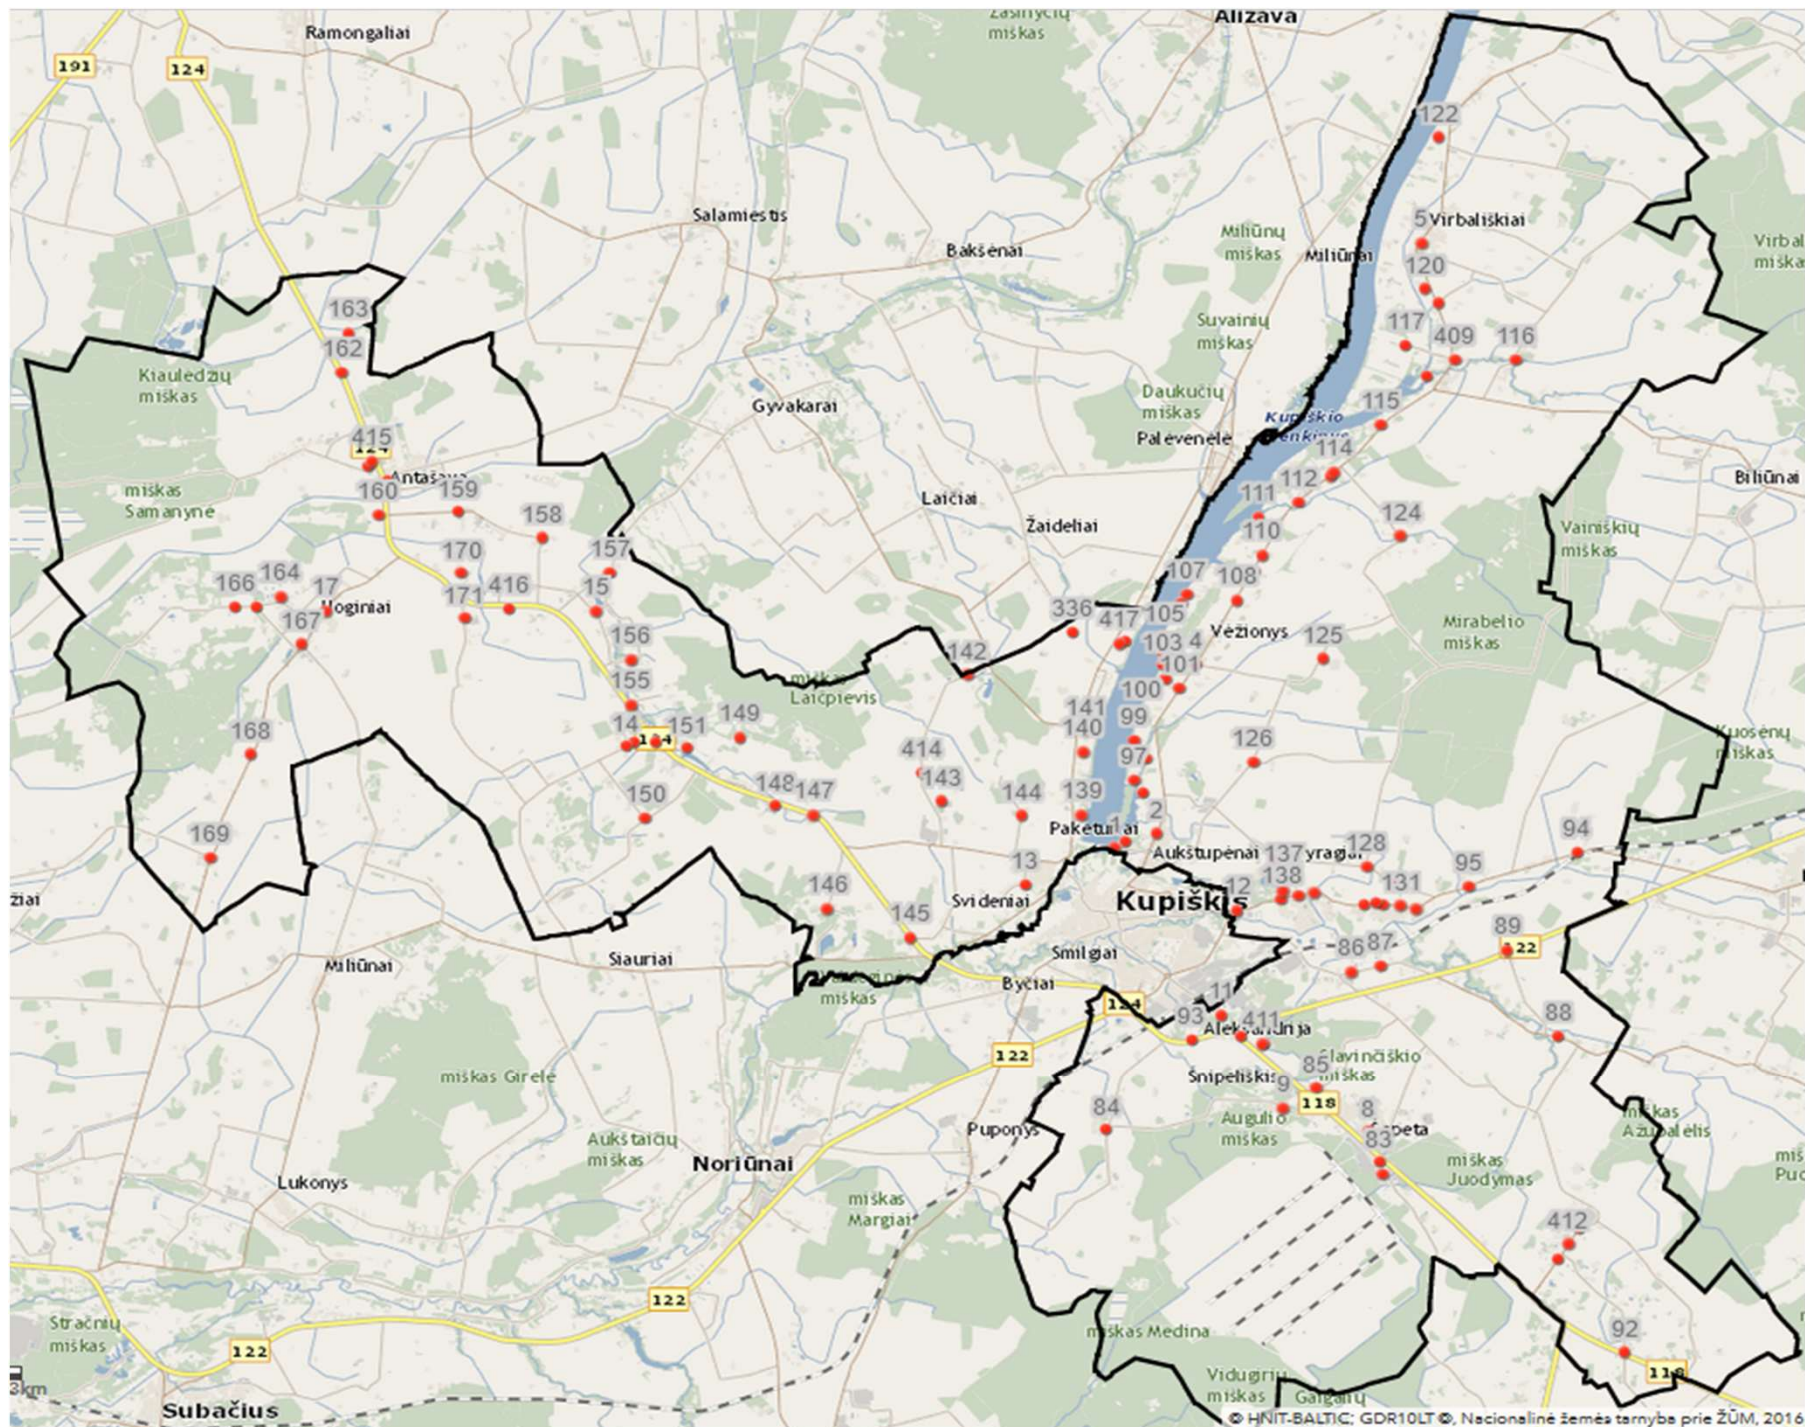

KUPIŠKIO MIESTO  
ATLIEKŲ SURINKIMO KONTEINERIŲ  
IŠDĖSTYMO SCHEMA

KUPIŠKIO SENIŪNIJOS  
ATLIEKŲ SURINKIMO KONTEINERIŲ  
IŠDĖSTYMO SCHEMA

ŠIMONIŲ SENIŪNIJOS  
ATLIEKŲ SURINKIMO KONTEINERIŲ  
IŠDĖSTYMO SCHEMA

NORIŪNŲ SEN.  
ATLIEKŲ SURINKIMO KONTEINERIŲ  
IŠDĖSTYMO SCHEMA

**SKAPIŠKIO SEN.  
ATLIEKŲ SURINKIMO KONTEINERIŲ  
IŠDĖSTYMO SCHEMA**

**SUBAČIAUS SEN.  
ATLIEKŲ SURINKIMO KONTEINERIŲ  
IŠDĖSTYMO SCHEMA**