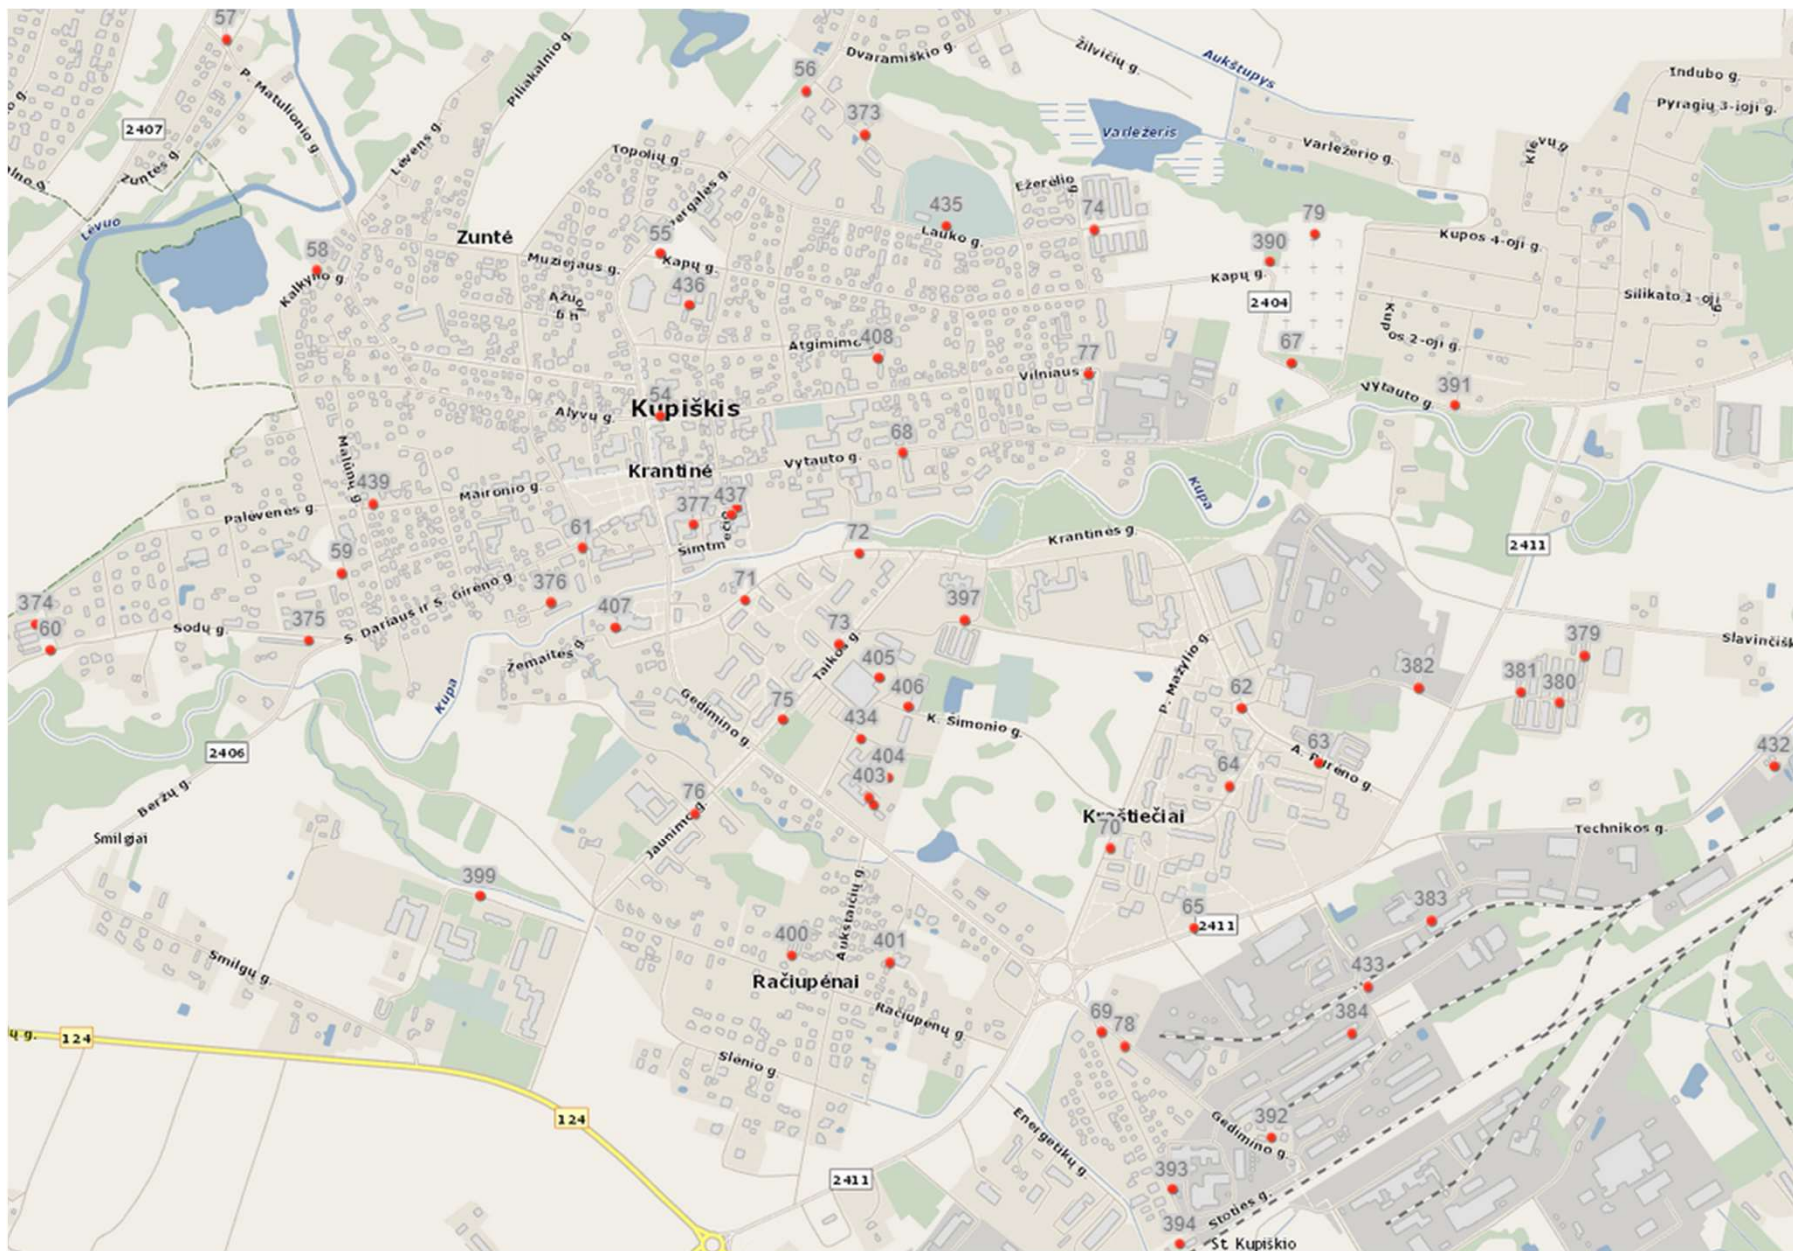

KUPIŠKIO MIESTO  
ATLIEKŲ SURINKIMO KONTEINERIŲ  
IŠDĖSTYMO SCHEMA

KUPIŠKIO SENIŪNIJOS  
ATLIEKŲ SURINKIMO KONTEINERIŲ  
IŠDĖSTYMO SCHEMA

ŠIMONIŲ SENIŪNIJOS  
ATLIEKŲ SURINKIMO KONTEINERIŲ  
IŠDĖSTYMO SCHEMA

NORIŪNŲ SEN.  
ATLIEKŲ SURINKIMO KONTEINERIŲ  
IŠDĖSTYMO SCHEMA

**SKAPIŠKIO SEN.  
ATLIEKŲ SURINKIMO KONTEINERIŲ  
IŠDĖSTYMO SCHEMA**

**SUBAČIAUS SEN.  
ATLIEKŲ SURINKIMO KONTEINERIŲ  
IŠDĖSTYMO SCHEMA**