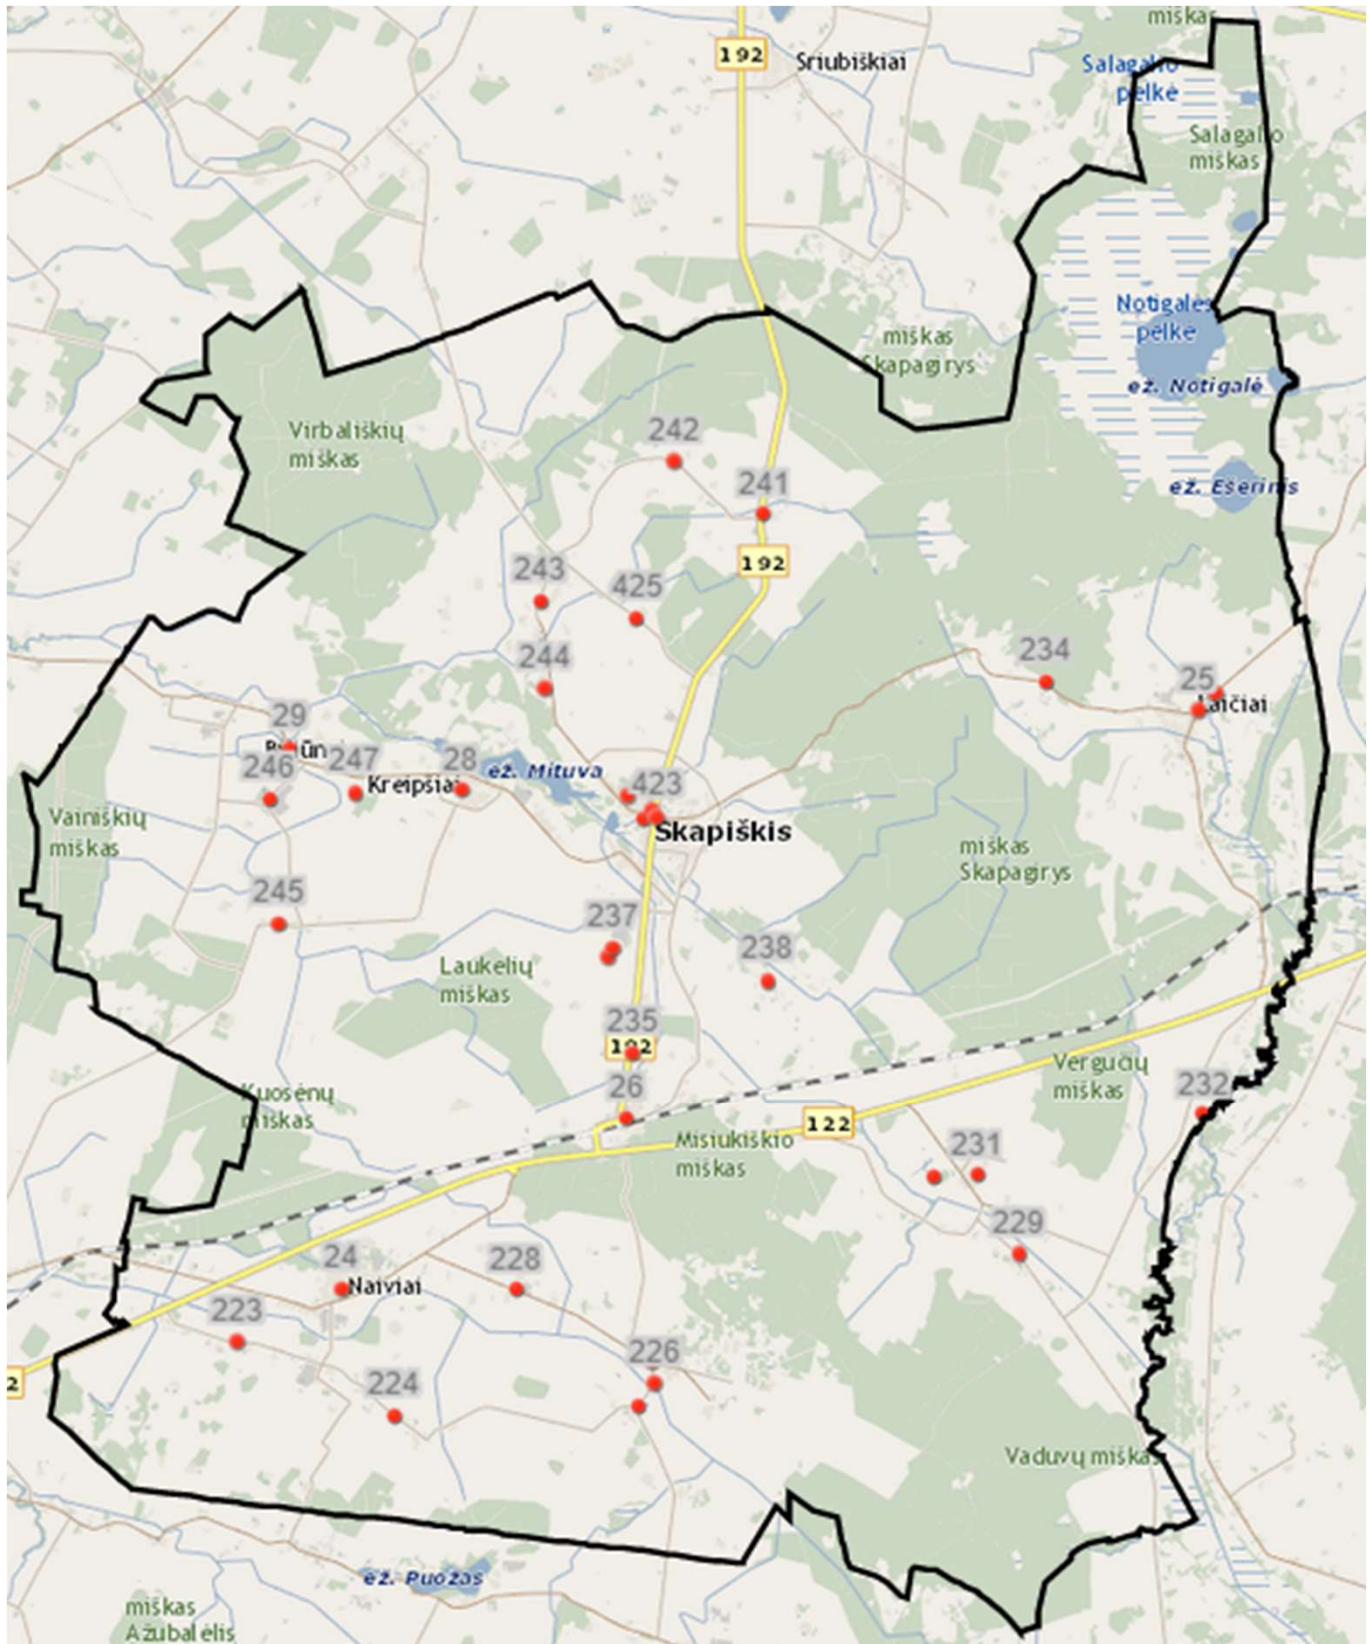

KUPIŠKIO MIESTO  
ATLIEKŲ SURINKIMO KONTEINERIŲ  
IŠDĖSTYMO SCHEMA

KUPIŠKIO SENIŪNIJOS  
ATLIEKŲ SURINKIMO KONTEINERIŲ  
IŠDĖSTYMO SCHEMA

ŠIMONIŲ SENIŪNIJOS  
ATLIEKŲ SURINKIMO KONTEINERIŲ  
IŠDĖSTYMO SCHEMA

NORIŪNŲ SEN.  
ATLIEKŲ SURINKIMO KONTEINERIŲ  
IŠDĖSTYMO SCHEMA

**SKAPIŠKIO SEN.  
ATLIEKŲ SURINKIMO KONTEINERIŲ  
IŠDĖSTYMO SCHEMA**

**SUBAČIAUS SEN.  
ATLIEKŲ SURINKIMO KONTEINERIŲ  
IŠDĖSTYMO SCHEMA**